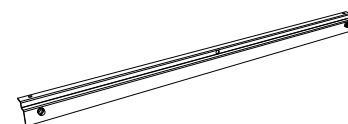

AC - 0 7

Accesorio espejo
Mirror accessory

2 Posiciones
2 Positions
(Up or down)