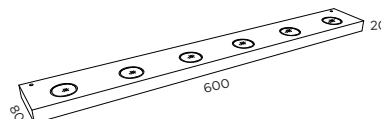

A - 3 8

⊕ ⊖ IP20
LED 6 x LED 4W 3000K