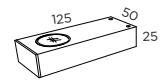

A - 3 9

⊕ ⊖ IP20
LED 2 x LED 4W 3000K