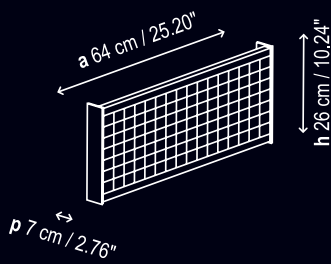

KATSURA 01

KATSURA 01
APLIQUE / WALL LIGHT

1 x 24W T5 fluorescente
Reactancia electrónica
Electronical ballast

KATSURA 02

KATSURA 02
APLIQUE / WALL LIGHT

2 x 24W T5 fluorescente
Reactancia electrónica
Electronical ballast