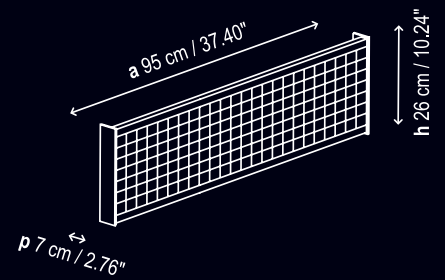

KATSURA 03

KATSURA 03
APLIQUE / WALL LIGHT

1 x 39W T5 fluorescente
Reactancia electrónica
Electronical ballast