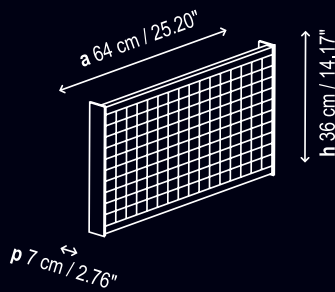

KATSURA 01

KATSURA 01
APLIQUE / WALL LIGHT

1 x 24W T5 fluorescente
Reactancia electrónica
Electronical ballast

KATSURA 02

KATSURA 02
APLIQUE / WALL LIGHT

2 x 24W T5 fluorescente
Reactancia electrónica
Electronical ballast